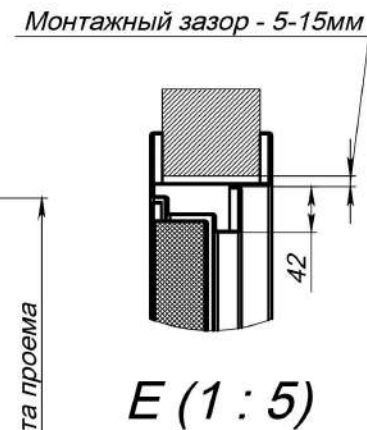

Дверь угловая 2-польная с порогом

Инв. № подл.	Подп. и дата
Взам. инв. №	15.02.2021
Инв. № дубл.	
Подп. и дата	

Изм.	Лист	№ докум.	Подп.	Дата

Дверь угловая 2-польная с порогом

Лист
1