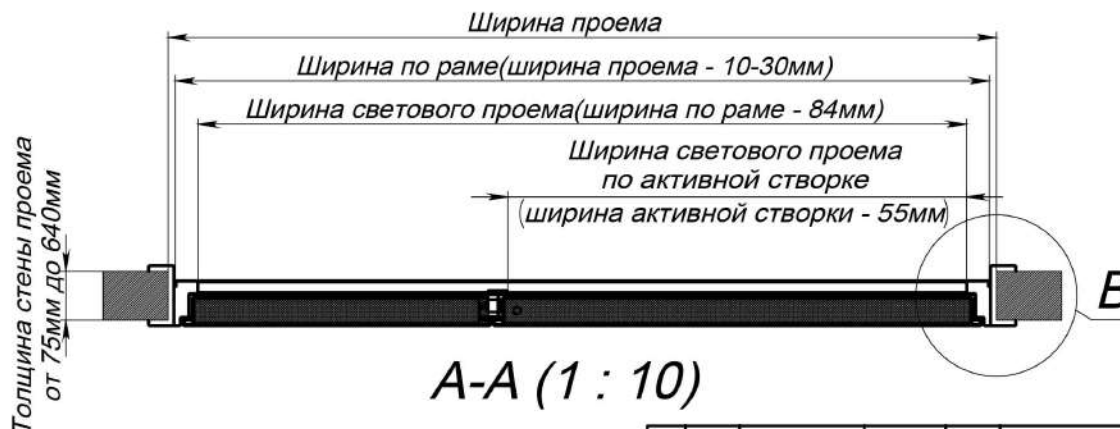

Дверь угловая 2-польная с порогом

Инв. № подл.	Подп. и дата
Взам. инв. №	15.02.2021
Инв. № дубл.	
Подп. и дата	

Изм.	Лист	№ докум.	Подп.	Дата

Дверь угловая 2-польная с порогом

Лист
1