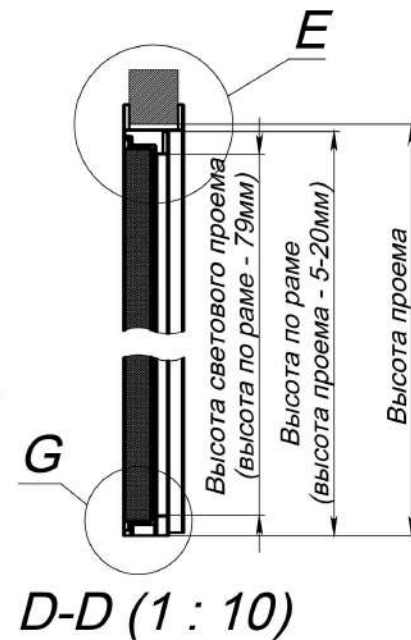

Дверь угловая 2-польная с порогом

Инв. № подл.	Подп. и дата
Взам. инв. №	15.02.2021
Инв. № дубл.	
Подп. и дата	

Изм.	Лист	№ докум.	Подп.	Дата

Дверь угловая 2-польная с порогом

Лист
1