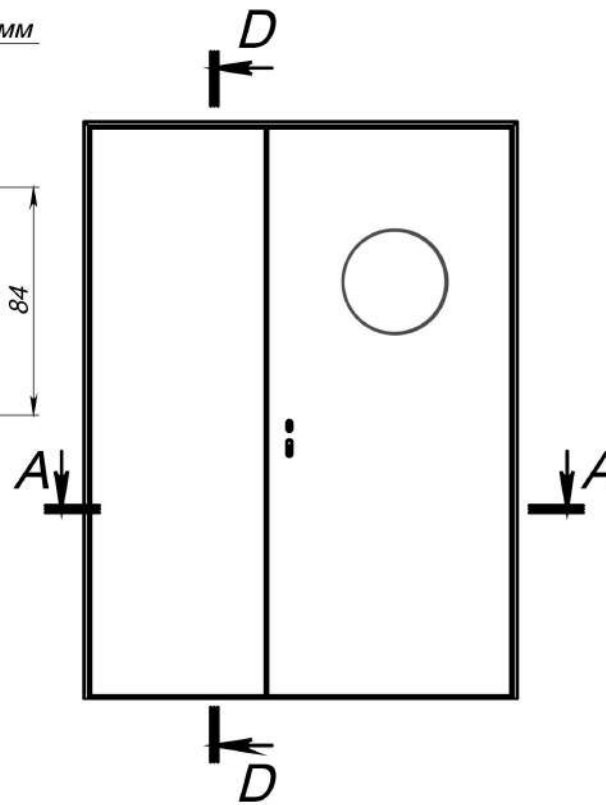

Дверь торцевая 2-польная с порогом

Монтажный зазор - 5-15мм

Монтажный зазор - 5-15мм

B (1 : 2)

D-D (1 : 10)

E (1 : 5)

G (1 : 5)

A-A (1 : 10)

Инв. № подл.	Подп. и дата	Взам. инв. №	Инв. № дубл.	Подп. и дата
	15.02.2021			

Изм.	Лист	№ докум.	Подп.	Дата

Дверь торцевая 2-польная с порогом

Лист
1