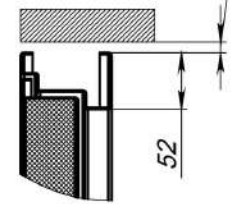

Дверь торцевая 2-польная с порогом

Монтажный зазор - 5-15мм

Монтажный зазор - 5-15мм

B (1 : 2)

D-D (1 : 10)

E (1 : 5)

G (1 : 5)

A-A (1 : 10)