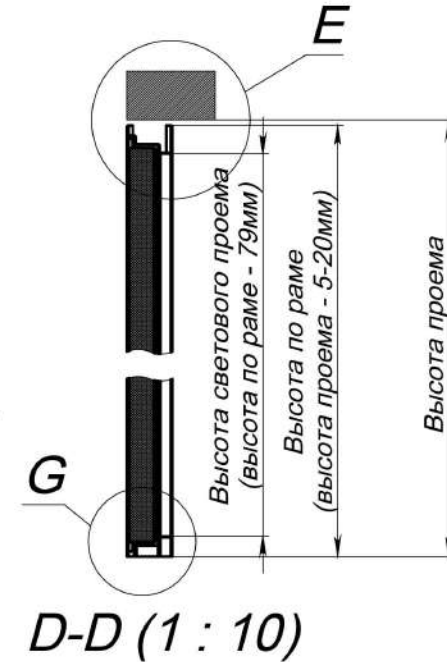

Дверь торцевая 2-польная с порогом

Монтажный зазор - 5-15мм

Монтажный зазор - 5-15мм

B (1 : 2)

D-D (1 : 10)

E (1 : 5)

G (1 : 5)

A-A (1 : 10)

Инв. № подл.	Подп. и дата	Взам. инв. №	Инв. № дубл.	Подп. и дата
	15.02.2021			

Изм.	Лист	№ докум.	Подп.	Дата

Дверь торцевая 2-польная с порогом

Лист
1