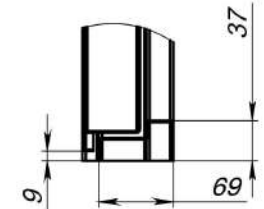

Дверь торцевая 2-польная с порогом

Монтажный зазор - 5-15мм

Монтажный зазор - 5-15мм

B (1 : 2)

D-D (1 : 10)

E (1 : 5)

G (1 : 5)

A-A (1 : 10)

Инв. № подл.	Подп. и дата	Взам. инв. №	Инв. № дубл.	Подп. и дата
	15.02.2021			

Изм.	Лист	№ докум.	Подп.	Дата

Дверь торцевая 2-польная с порогом

Лист
1