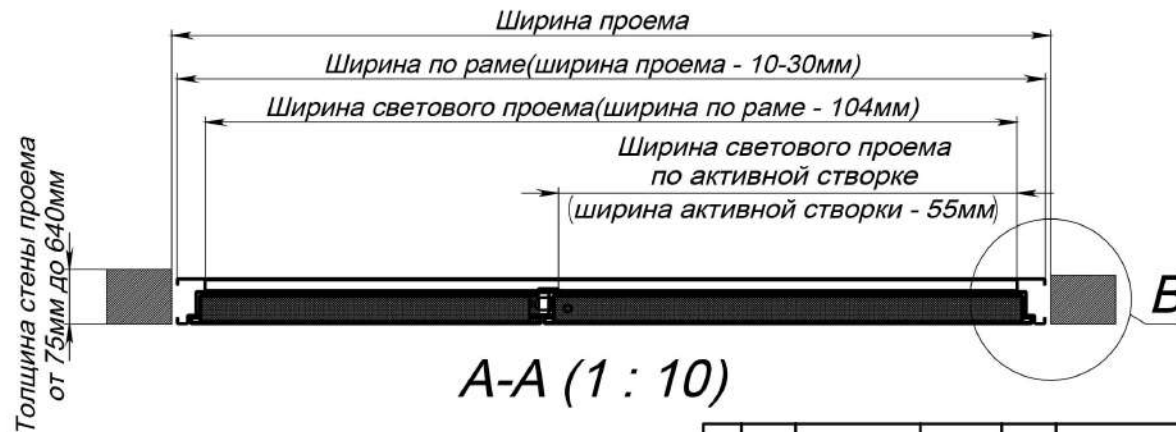

Дверь торцевая 2-польная с порогом

Монтажный зазор - 5-15мм

Монтажный зазор - 5-15мм

B (1 : 2)

D-D (1 : 10)

E (1 : 5)

G (1 : 5)

A-A (1 : 10)