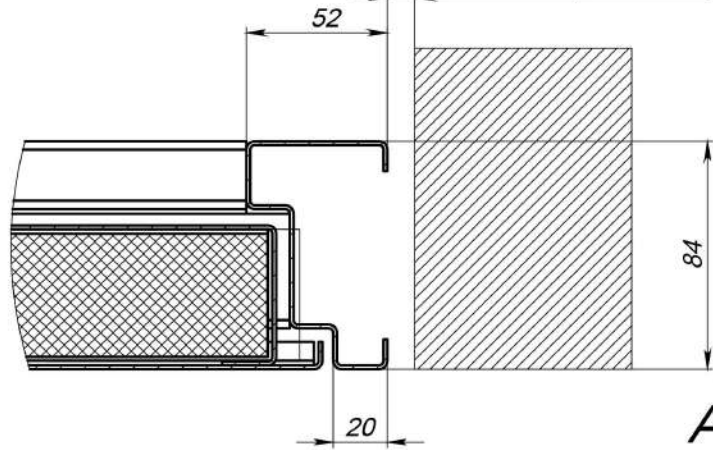

Дверь торцевая 2-польная с порогом

Монтажный зазор - 5-15мм

Монтажный зазор - 5-15мм

B (1 : 2)

D-D (1 : 10)

E (1 : 5)

G (1 : 5)

A-A (1 : 10)

Инв. № подл.	Подп. и дата	Взам. инв. №	Инв. № дубл.	Подп. и дата
	15.02.2021			

Изм.	Лист	№ докум.	Подп.	Дата

Дверь торцевая 2-польная с порогом

Лист
1